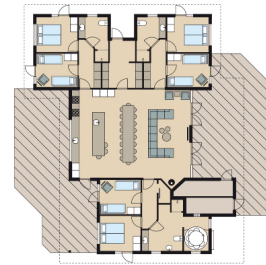

SPAHUS D5

5 personer

- | 69 kvm
- | 2 soverum
- | Barnestol og barneseng
- | Brændeovn
- | Dobbeltbus

SPAHUS F18

18 personer

- | 247 kvm
- | 6 soverum
- | 2 barnestole og 2 barnesenge
- | Pilleovn
- | 3 badeværelser
- | TV, 4 stk.
- | Ladestik til elbil