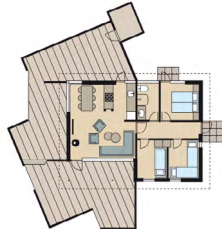

KLASSISK FERIEHUS A6

6 personer

- | 64 kvm
- | 3 soverum
- | Barnestol og barneseng
- | Brændeovn