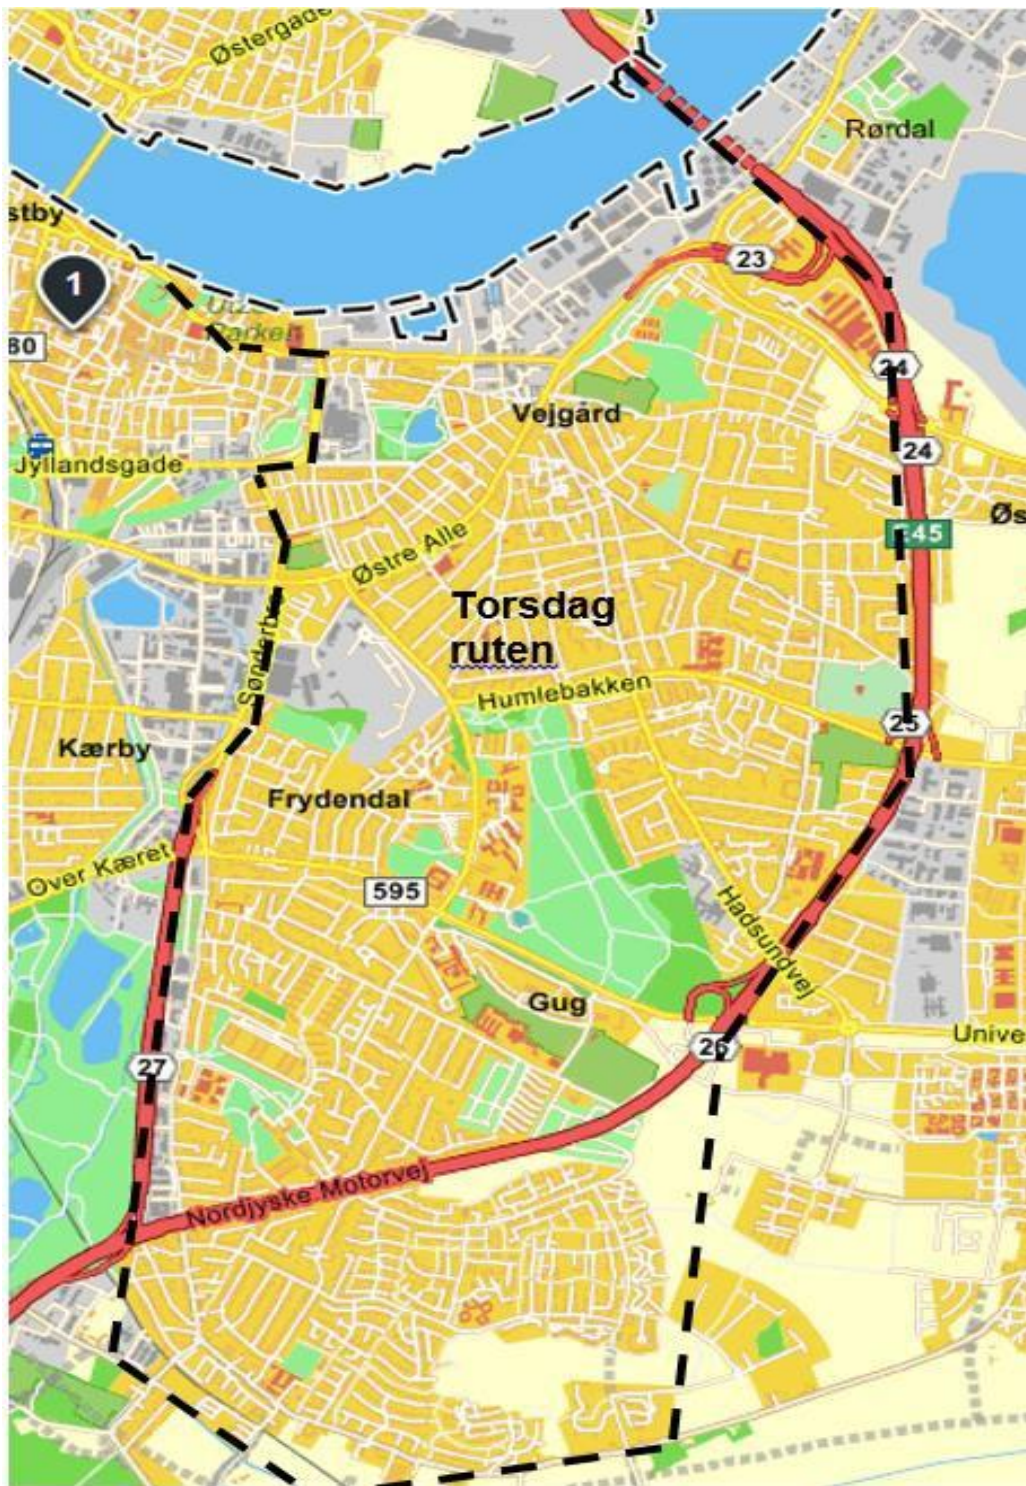

Torsdagsruten – Øst for Sønderbro