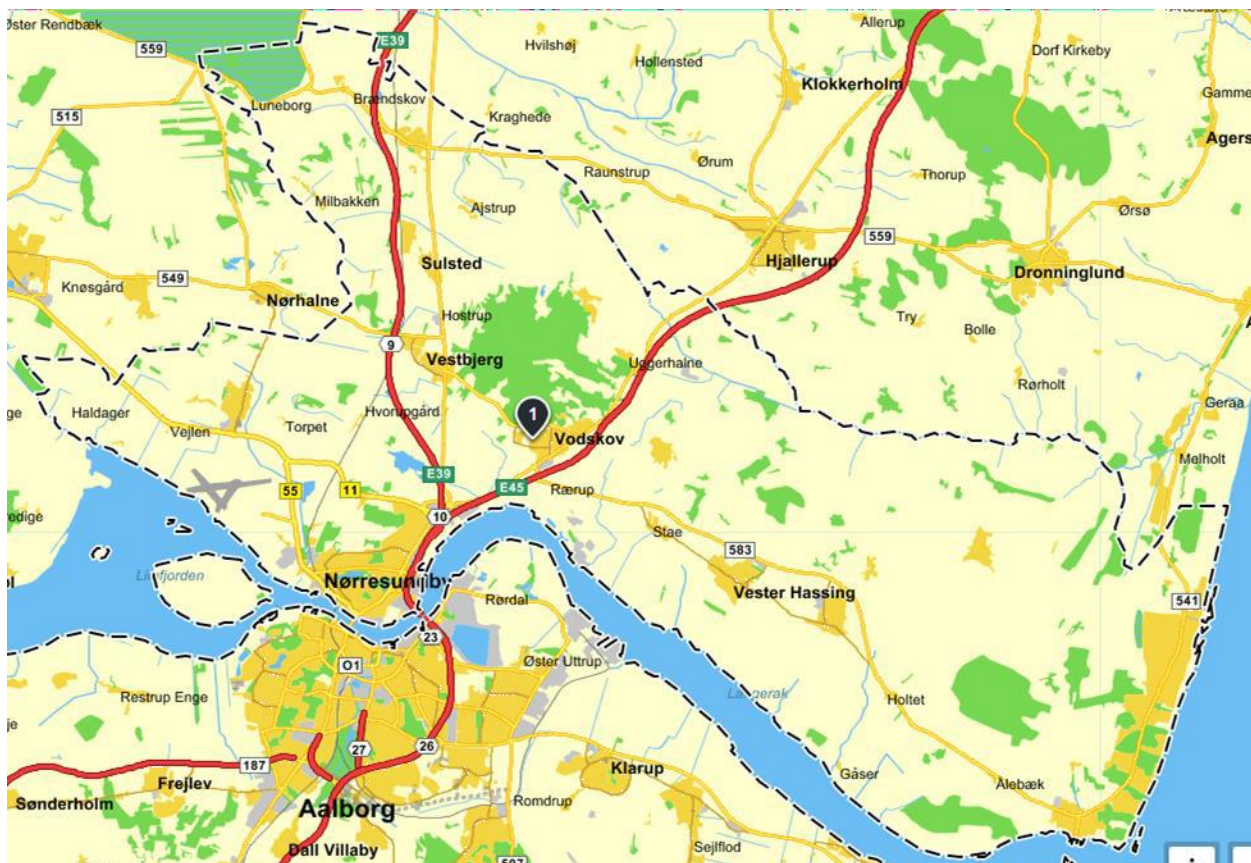

## Mandagsruten – Nord for Limfjorden

### Onsdagsruten – Vest for motorvej E45

Byer som kan bestilles til på onsdage

• Barmer	• Kølby	• Tostrup
• Bislev	• Lundby	• Valsted
• Ejdrup	• Nibe	• Vokslev
• Ellidshøj	• Nyrup	• Volsted
• Ferslev	• Restrup Enge	• Stavn
• Frejlev	• Skørbæk	• Sønderholm
• Godthåb	• Svenstrup	
<b>Samt de mindre omkringliggende byer inden for det optegnet område.</b>		