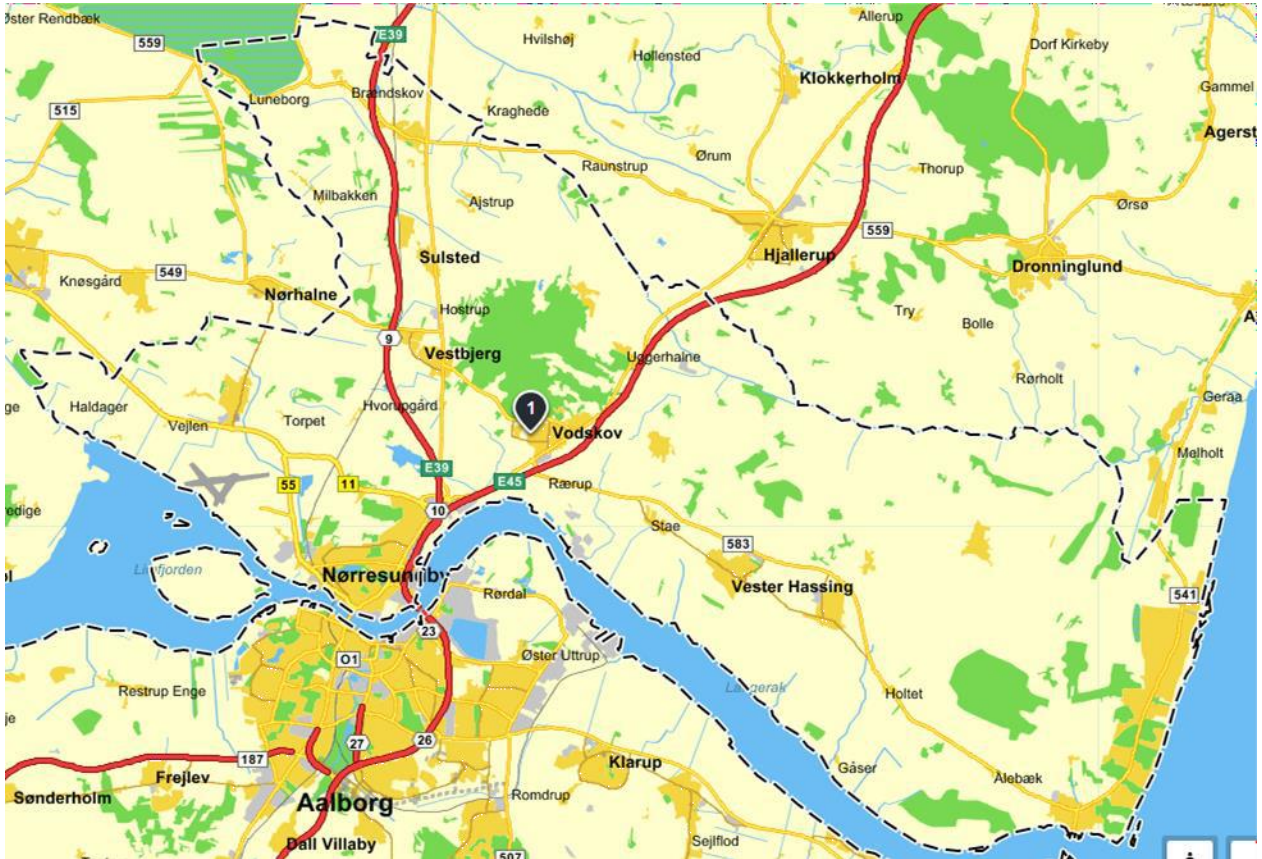

Opdeling af ruter

Mandagsruten – Nord for Limfjorden

Byer som kan bestilles til på mandage

• Ajstrup	• Holtet	• Sulsted
• Gandrup	• Hou	• Tylstrup
• Grindsted	• Langholt	• Uggerhalne
• Gåser	• Nørresundby	• Ulsted
• Haldager	• Nørre Uttrup	• Vadum
• Hals	• Stae	• Vodskov
Samt de mindre omkringliggende byer inden for det optegnet område.		

Onsdags ruten – Vest for motorvej E45

Byer som kan bestilles til på onsdage

• Barmer	• Kølby	• Tostrup
• Bislev	• Lundby	• Valsted
• Ejdrup	• Nibe	• Vokslev
• Ellidshøj	• Nyrup	• Volsted
• Ferslev	• Restrup Enge	• Stavn
• Frejlev	• Skørbæk	• Sønderholm
• Godthåb	• Svenstrup	
Samt de mindre omkringliggende byer inden for det optegnet område.		